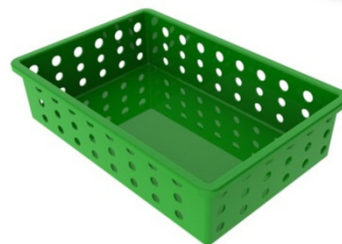

Bacias e contentores. **Disponíveis em diversas cores.**

1,5 litros 250x310x40mm

4 litros 300x175x90mm

5 litros 350x200x70mm

10 litros 405x360x90mm

16 litros 495x345x135mm

18 litros 605x410x90mm

15 litros 460x375x100mm

26 litros 605x410x145mm

3,5 litros 550x340x25mm

15 litros 455x310x150mm

28 litros 600x400x150mm

39 litros (*empilhável*)
650x445x200mm