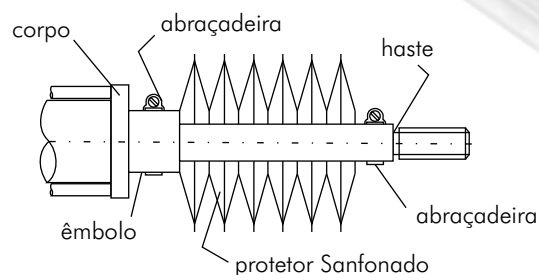

FW | tecnologia

.: PROTEÇÃO SANFONADA

→ pabx: + 55 11 6422 3531

→ fax: + 55 11 6422 3480

O projeto exclusivo de desenvolvimento das Proteções Sanfonadas garantem adaptação perfeita em diversos tamanhos e formatos atuando conforme sua real necessidade nas máquinas.

Confeccionado em diversos materiais como trevira, lã de vidro siliconizada, poliamida, laminados de PVC, entre outros materiais conforme a aplicação do projeto.

TODOS OS TIPOS DE PROTEÇÕES SANFONADA PARA: